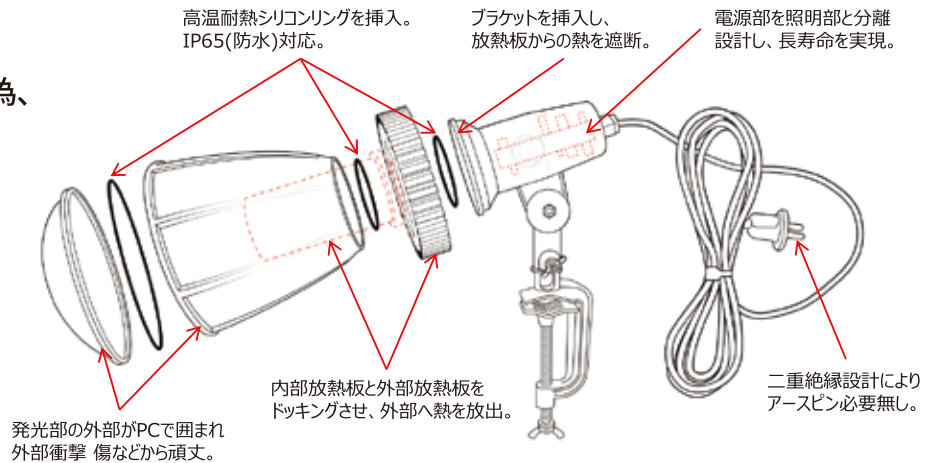

特徴・構造

実用新案登録:第3212895号

発光部(放熱板)をブラケットネジで固定し、又電源部と分離設計、発光部から発生する熱を電源部への影響を与えない構造のLED作業灯

- ☑ バラストレス水銀灯500W相当の明るさ
- ☑ 光源部を器具と一体設計の為、衝撃、振動に強い
- ☑ PC素材で囲まれている為、感電の恐れなし
- ☑ バイス型・軽量設計でどんな場所にも簡単設置
- ☑ 屋外使用可能(IP65)(但し、常設不可)