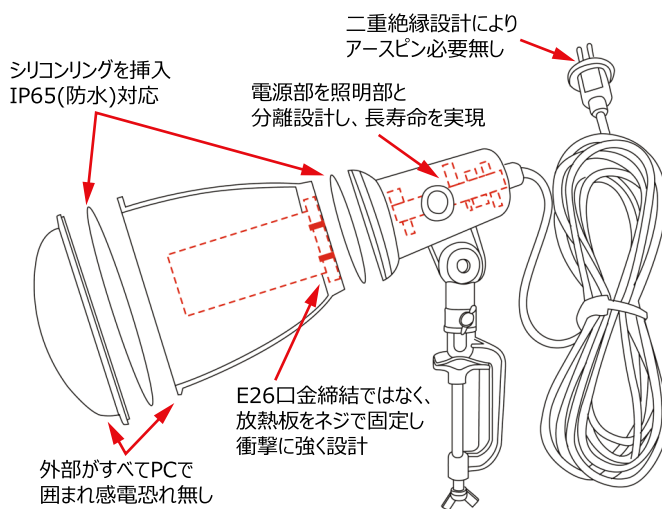

超軽量・頑丈・防水

屋内外兼用 IP65 回

屋内・屋外作業用
LED投光器

PSE
適合

バイス型

クリップ型

フック付(2ヶ所)

投光タイプ

360°配光

360°配光

株式会社 カメダデンキ

特徴・構造

- ☑ バラストレス水銀灯250W相当の明るさ
- ☑ 光源部を器具と一体設計の為、衝撃、振動に強い
- ☑ PC素材で囲まれている為、感電の恐れなし
- ☑ 放熱板が器具内にある為、やけどの心配なし
- ☑ 超軽量設計でどんな場所にも簡単設置
- ☑ 屋外使用可能 (IP65)

実用新案登録: 第3212895号

発光部(放熱板)をブラケットネジで固定し、又電源部と分離設計、発光部から発生する熱を電源部への影響を与えない構造のLED作業灯

バイス型

HiL-WL-F21

2600lm

360°配光

HiL-WL-F21W

クリップ型 (フック上下2個付)

HiL-WL-W21W

タイプ	バイス型 (Jクリップ 別売) ※バイスとJクリップを付け替え可能		クリップ型 (フック付)
型番	HiL-WL-F21	HiL-WL-F21W	HiL-WL-W21W
消費電力	21W	21W	21W
全光束	2400lm	2600lm	2600lm
色温度	5700K (昼光色)		
設計寿命	40000時間		
演色性	Ra83		
定格電圧	AC100V		
定格周波数	50/60Hz		
使用環境温度	-20~40℃		
防水	IP65		
サイズ	145×290×310mm (球×横×縦)	145×290×310mm (球×横×縦)	145×370mm (球×縦)
重量	750g (バイス、ACコード除く)	600g (バイス、ACコード除く)	480g (ACコード除く)
プラグ	防雨型 (2P)		
電源線長	5m		