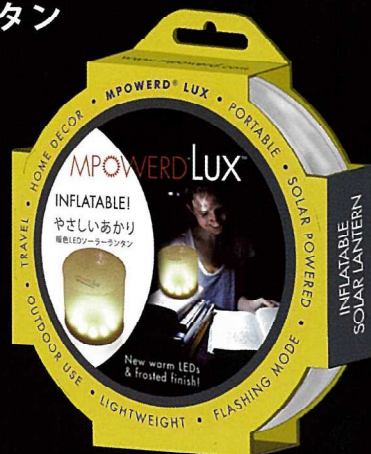

MPOWERD LUX™

Inflatable Solar Lantern

エムパワード・インフレーターブル・ソーラーランタン

エムパワード・ラックス

アウトドアでもお部屋でも
ソーラーパワーの輝きはエコで
安全&スタイリッシュ
濡れても安心の防水型
折りたためば 2.5センチ
超軽量 100g

ビーチボールのように空気で膨らませて使えます

充電は晴れた日に日光に当てるだけ

繰り返し使えるリチウムイオンバッテリー充電式

満充電から6~12時間連続点灯

New warm LEDs
& frosted finish!

8時間

太陽光で満充電
(天候気候による)

3つの
点灯モード

6-12時間

満充電から
連続点灯

生活防水

濡れても安心

充電式

繰り返し使える

4時間

満充電から
1年放置後
点灯時間目安

暖色 LED ソーラーランタン

やさしいあかり

公益社団法人危機管理協会 認定品

EMPOWERD LUX™

Inflatable Solar Lantern

エムパワード・ラックス インフレータブル・ソーラーランタン

折りたためます

防災備蓄に最適

- ◆ 自治体、避難所、企業、家庭に
- ◆ 備蓄時は折りたたんで省スペース
- ◆ 超軽量で防災セットの必需品
- ◆ 災害時は空気を入れてランタンサイズ
- ◆ 悪天候で濡れても使える防水設計
- ◆ 太陽電池で充電し繰り返し使えます
- ◆ 明るさ2段階で6時間～12時間点灯
- ◆ 緊急時は点滅モードを使えます