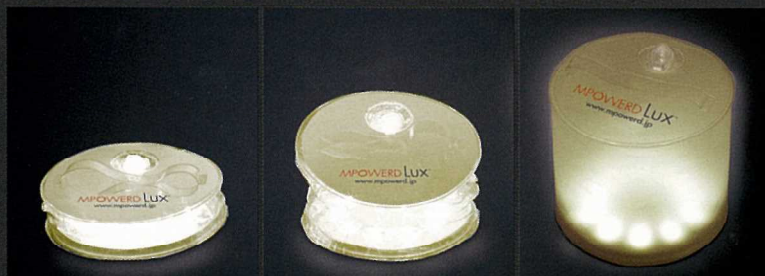

MPOWERD LUX™

Inflatable Solar Lantern

エムパワード・インフレーターブル・ソーラーランタン

エムパワード・ラックス

アウトドアでもお部屋でも
ソーラーパワーの輝きはエコで
安全&スタイリッシュ
濡れても安心の防水型
折りたためば 2.5センチ
超軽量 100g

ビーチボールのように空気で膨らませて使えます

充電は晴れた日に日光に当てるだけ

繰り返し使えるリチウムイオンバッテリー充電式

満充電から6~12時間連続点灯

New warm LEDs
& frosted finish!

8時間

太陽光で満充電
(天候気候による)

3つの
点灯モード

6-12時間

満充電から
連続点灯

生活防水

濡れても安心

充電式

繰り返し使える

4時間

満充電から
1年放置後
点灯時間目安

暖色 LED ソーラーランタン

やさしいあかり

公益社団法人危機管理協会 認定品

EMPOWERD LUX™

Inflatable Solar Lantern

エムパワード・ラックス インフレータブル・ソーラーランタン

折りたためます

防災備蓄に最適

- ◆ 自治体、避難所、企業、家庭に
- ◆ 備蓄時は折りたたんで省スペース
- ◆ 超軽量で防災セットの必需品
- ◆ 災害時は空気を入れてランタンサイズ
- ◆ 悪天候で濡れても使える防水設計
- ◆ 太陽電池で充電し繰り返し使えます
- ◆ 明るさ2段階で6時間～12時間点灯
- ◆ 緊急時は点滅モードを使えます